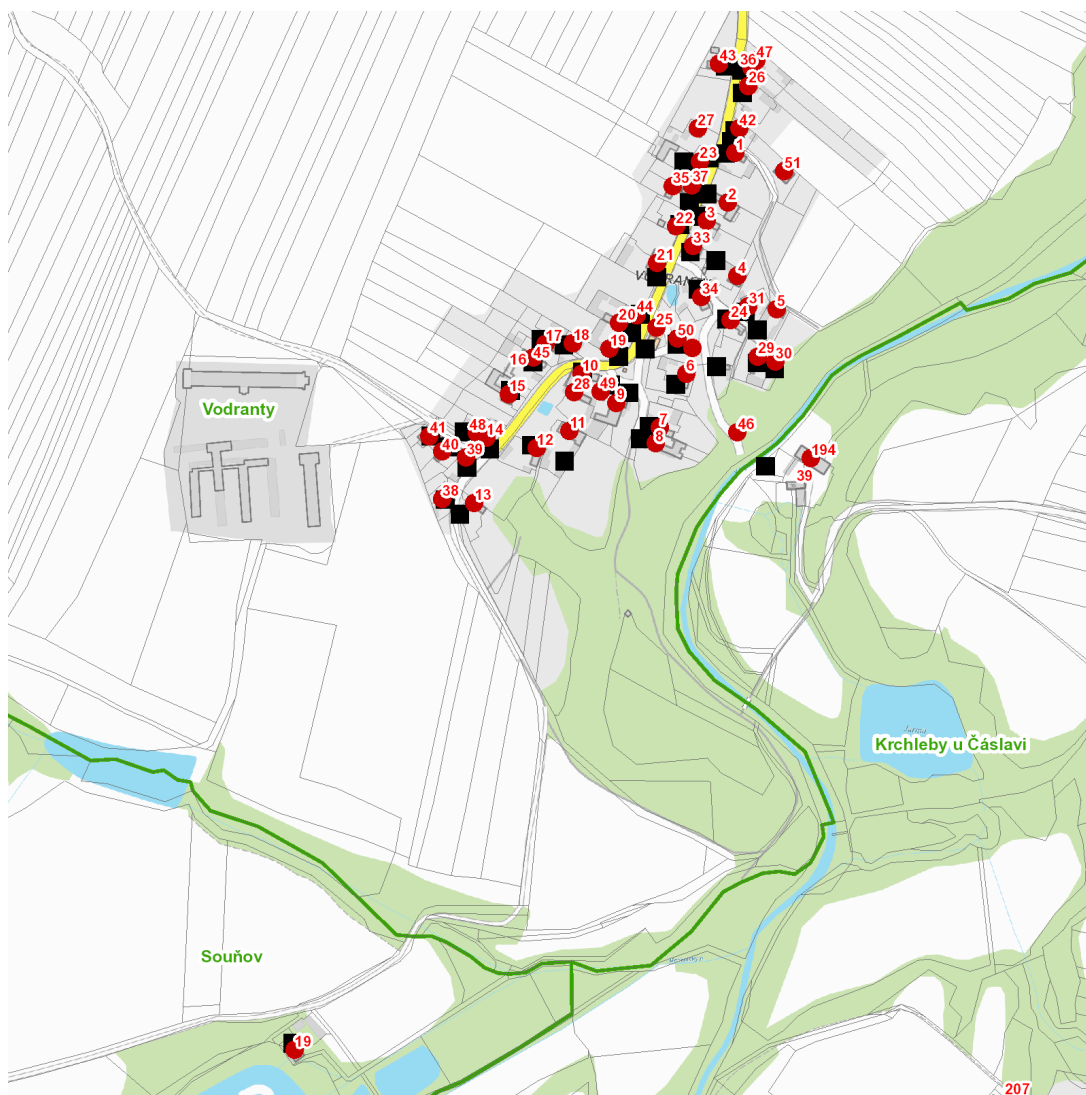

dne **27. 6. 2023** od **7:30** do **15:30** hodin

Plánovaná odstávka zahrnuje tyto lokality:

Krchleby (okres Kutná Hora)
č. p. 194

Souňov (okres Kutná Hora)
č. p. 19

Vodranty (okres Kutná Hora)
č. p. 1-15, 17-31, 33-51
kat. území **Vodranty** (kód **674460**): parcelní č. 235/1

NEJDE VÁM ELEKTŘINA...

TIP: Registrujte se zdarma na www.cezdistribuce.cz/sluzba a informace o odstávkách elektřiny budete dostávat e-mailem nebo SMS. U poruch zasíláme SMS s předpokládanou dobou obnovení dodávek. | Aktuální stav dodávek elektřiny na konkrétní adrese zjistíte snadno, rychle a bez registrace na portále **Bez Štávy** (www.bezstavy.cz).

dne 27. 6. 2023 od 7:30 do 15:30 hodin**Orientační mapový podklad odstávkou dotčených lokalit****VYSVĚTLIVKY**

- – adresy dotčené odstávkou elektřiny
- – místa připojení k elektrické síti dotčená odstávkou

INFORMACE ZASLÁNA

IDDS: jnxau3f (Obec Krchleby)
IDDS: t94bgi8 (Obec Souňov)
IDDS: 7cnasjt (Obec Vodranty)